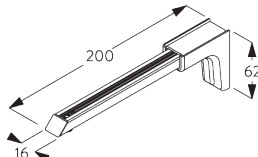

SG 3603
Bracket

SG 10492
Pan head screw M4x8

SG 10277
Pan head screw M4x12

SG 11200
Smart Fix 60 mm

SG 11201
Smart Fix 80 mm

SG 11202
Smart Fix 100 mm

SG 11203
Smart Fix 120 mm

SG 11204
Smart Fix 150 mm

SG 11205
Smart Fix 200 mm

SG 11210
Square Smart Fix 60 mm

SG 11211
Square Smart Fix 80 mm

SG 11212
Square Smart Fix 100 mm

SG 11213
Square Smart Fix 120 mm

SG 11214
Square Smart Fix 150 mm

SG 11215
Square Smart Fix 200 mm

SG 11154
Universal Smart Fix 120 mm

SG 11155
Universal Smart Fix 150 mm

SG 11156
Universal Smart Fix 200 mm

**Universal brackets
SG 3630, SG 3655,
SG 3660**

Bracket	X mm
SG 3630	33
SG 3655	48
SG 3660	63

SG 3630
Bracket 35 mm