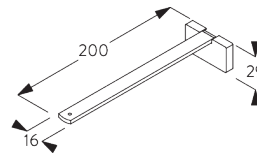

SG 3603
Bracket

SG 10492
Pan head screw M4x8

SG 10277
Pan head screw M4x12

SG 11200
Smart Fix 60 mm

SG 11201
Smart Fix 80 mm

SG 11202
Smart Fix 100 mm

SG 11203
Smart Fix 120 mm

SG 11204
Smart Fix 150 mm

SG 11205
Smart Fix 200 mm

SG 11210
Square Smart Fix 60 mm

SG 11211
Square Smart Fix 80 mm

SG 11212
Square Smart Fix 100 mm

SG 11213
Square Smart Fix 120 mm

SG 11214
Square Smart Fix 150 mm

SG 11215
Square Smart Fix 200 mm

SG 11154
Universal Smart Fix 120 mm

SG 11155
Universal Smart Fix 150 mm

SG 11156
Universal Smart Fix 200 mm

**Universal brackets
SG 3630, SG 3655,
SG 3660**

Bracket	X mm
SG 3630	33
SG 3655	48
SG 3660	63

SG 3630
Bracket 35 mm