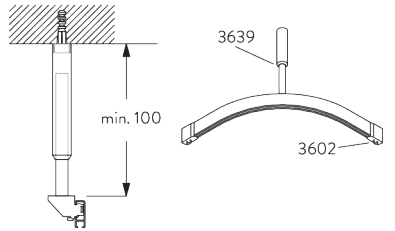

SG 11205
Smart Fix 200 mm

SG 11210
Square Smart Fix 60 mm

SG 11211
Square Smart Fix 80 mm

SG 11212
Square Smart Fix 100 mm

SG 11213
Square Smart Fix 120 mm

SG 11214
Square Smart Fix 150 mm

SG 11215
Square Smart Fix 200 mm

SG 11154
Universal Smart Fix 120 mm

SG 11155
Universal Smart Fix 150 mm

SG 11156
Universal Smart Fix 200 mm

**Universal brackets
SG 3630, SG 3655,
SG 3660**

Bracket	X mm
SG 3630	33
SG 3655	48
SG 3660	63

SG 3630
Bracket 35 mm

SG 3655
Bracket 50 mm

SG 3660
Bracket 65 mm

D. SUSPENDED FITTING

Hanger SG 3639 /
wall support SG 3602

SG 3602

Wall support

SG 3639

Hanger