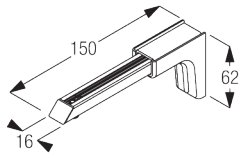

SG 3603
Bracket

SG 10492
Pan head screw M4x8

SG 10277
Pan head screw M4x12

SG 11200
Smart Fix 60 mm

SG 11201
Smart Fix 80 mm

SG 11202
Smart Fix 100 mm

SG 11203
Smart Fix 120 mm

SG 11204
Smart Fix 150 mm

SG 11205
Smart Fix 200 mm

SG 11210
Square Smart Fix 60 mm

SG 11211
Square Smart Fix 80 mm

SG 11212
Square Smart Fix 100 mm

SG 11213
Square Smart Fix 120 mm

SG 11214
Square Smart Fix 150 mm

SG 11215
Square Smart Fix 200 mm

SG 11154
Universal Smart Fix 120 mm

SG 11155
Universal Smart Fix 150 mm

SG 11156
Universal Smart Fix 200 mm

**Universal brackets
SG 3630, SG 3655,
SG 3660**

Bracket	X mm
SG 3630	33
SG 3655	48
SG 3660	63

SG 3630
Bracket 35 mm