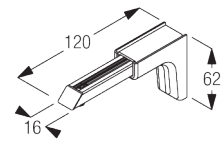

SG 3603
Bracket

SG 10492
Pan head screw M4x8

SG 10277
Pan head screw M4x12

SG 11200
Smart Fix 60 mm

SG 11201
Smart Fix 80 mm

SG 11202
Smart Fix 100 mm

SG 11203
Smart Fix 120 mm

SG 11204
Smart Fix 150 mm

SG 11205
Smart Fix 200 mm

SG 11210
Square Smart Fix 60 mm

SG 11211
Square Smart Fix 80 mm

SG 11212
Square Smart Fix 100 mm

SG 11213
Square Smart Fix 120 mm

SG 11214
Square Smart Fix 150 mm

SG 11215
Square Smart Fix 200 mm

SG 11154
Universal Smart Fix 120 mm

SG 11155
Universal Smart Fix 150 mm

SG 11156
Universal Smart Fix 200 mm

**Universal brackets
SG 3630, SG 3655,
SG 3660**

Bracket	X mm
SG 3630	33
SG 3655	48
SG 3660	63

SG 3630
Bracket 35 mm