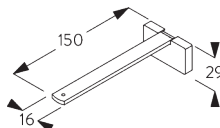

SG 3603
Bracket

SG 10492
Pan head screw M4x8

SG 10277
Pan head screw M4x12

SG 11200
Smart Fix 60 mm

SG 11201
Smart Fix 80 mm

SG 11202
Smart Fix 100 mm

SG 11203
Smart Fix 120 mm

SG 11204
Smart Fix 150 mm

SG 11205
Smart Fix 200 mm

SG 11210
Square Smart Fix 60 mm

SG 11211
Square Smart Fix 80 mm

SG 11212
Square Smart Fix 100 mm

SG 11213
Square Smart Fix 120 mm

SG 11214
Square Smart Fix 150 mm

SG 11215
Square Smart Fix 200 mm

SG 11154
Universal Smart Fix 120 mm

SG 11155
Universal Smart Fix 150 mm

SG 11156
Universal Smart Fix 200 mm

**Universal brackets
SG 3630, SG 3655,
SG 3660**

Bracket	X mm
SG 3630	33
SG 3655	48
SG 3660	63

SG 3630
Bracket 35 mm